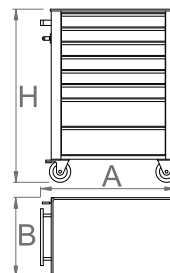

Covorășul special anti-alunecare oferă protecție pentru sertar, așa cum previne ca uneltele să alunece în timpul deschiderii și închiderii sertarului.

Sertare de înaltă calitate și funcționalitate împreună cu manerale elegante permit sertarelor să fie deschise de sus. Sertarele sunt de două dimensiuni și înălțimi 75 mm sau 155 mm. O construcție robustă permite o încărcare utilă de 40 kg.